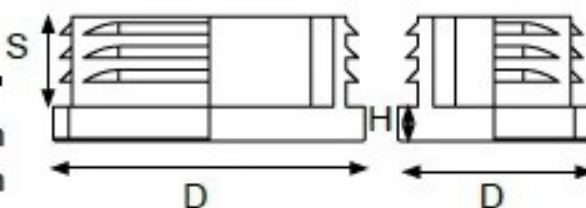

PRODUCT SHEET

Description:

Insert Glide For Rectangular Tubes, 80x30mm, PE, Black

Item number:

10.04.310-0

Units	Box	Carton	HS Code	Barcode
Pcs.		2000	3901908099	 5704866007658

Color	D diameter	S shaft	H height
Black	30 x 20 mm	14 mm	5,0 mm
Black	35 x 20 mm	13,6 mm	5,1 mm
Black	35 x 25 mm	13,5 mm	4,6 mm
Black	40 x 20 mm	13,9 mm	4,6 mm
Black	40 x 25 mm	11,7 mm	4,8 mm
Black	50 x 25 mm	12,2 mm	5,3 mm
Black	50 x 30 mm	13,6 mm	4,6 mm
Black	50 x 40 mm	12 mm	5,3 mm
Black	60 x 20 mm	14,2 mm	4,9 mm
Black	60 x 30 mm	13,7 mm	5,0 mm
Black	80 x 30 mm	17,8 mm	5,6 mm